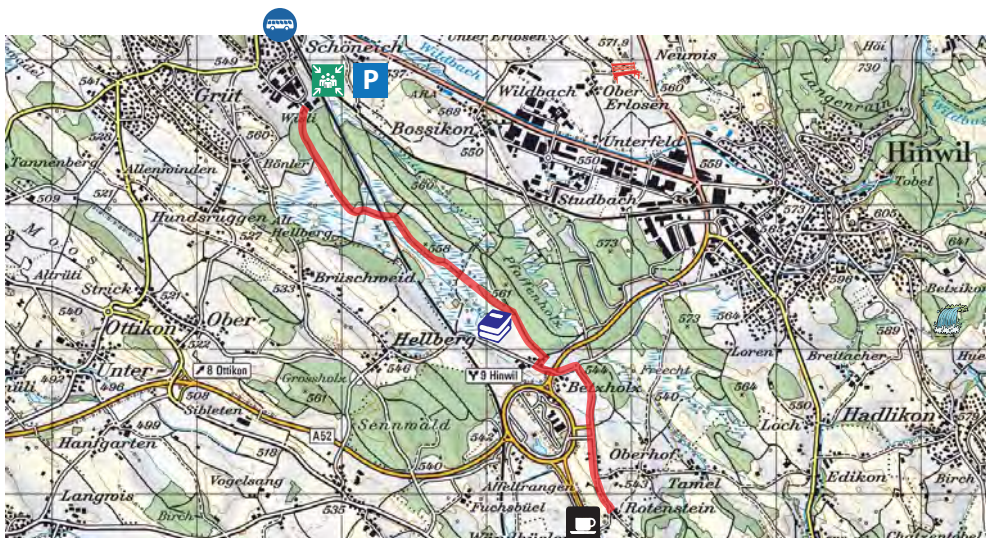

AMBITZGIRIET-ROTENSTEIN

7

14'650

Drumlin

8.8km

m.ü.M.

Parkplatz Elma, Schöneichwald

Haltestelle Alpenblick, Linien 862 und 867

Parkplatz Elma

Restaurant Svizzera Rotenstein
Di und Mi geschlossen

Waldbibliothek

Die Drumlinlandschaft des
Zürcher Oberlandes

TRAININGS-INTENSITÄT

Minuten

Minuten

Minuten